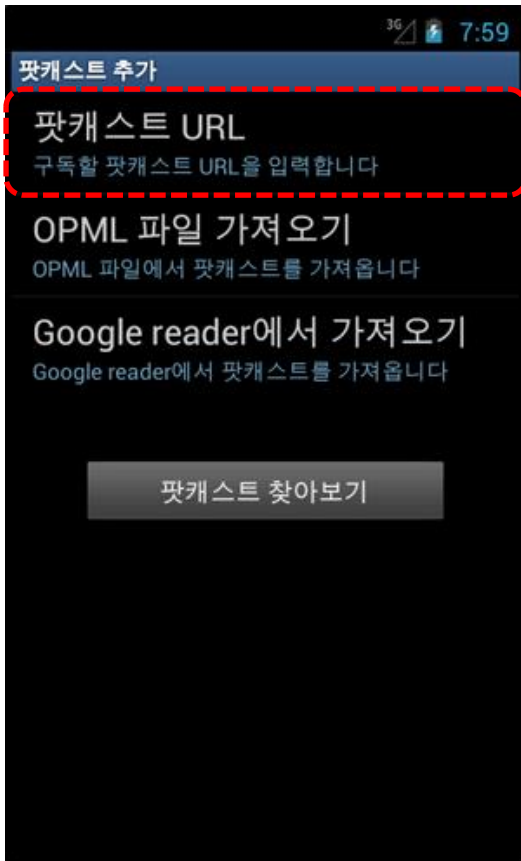

3) 가장 위에 있는 '팟캐스트 URL'을 눌러서 다음으로 이동합니다.