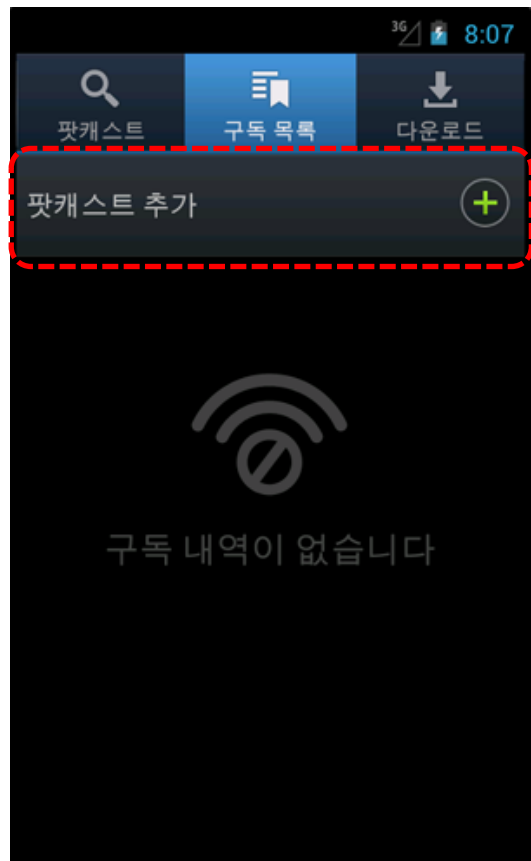

1) 마켓에서 'kiescast'를 검색하여, 'KiesCast' 어플을 설치한 후 실행합니다.

- ★ Play 스토어, T store 등에서 검색하여 '설치' > '동의 및 다운로드' > '열기' 등의 절차대로 설치합니다.
- ★ 처음 실행 시에는 '이용약관'에 동의를 체크하고 '확인'버튼을 누릅니다.
- ★ 실행 후 아래 '팟캐스트'에서 구독목록을 추가할 때, '팟캐스트 검색'은 전체 팟캐스트가 아닌, KiesCast에서 미리 등록해둔 항목 내에서 검색되므로, '글로벌선교교회'로 검색이 되지 않는 듯 합니다.

2) '구독목록' 탭으로 이동하여 '팟캐스트 추가'를 선택합니다. (또는 스마트폰 메뉴 버튼 이용)

3) 가장 위에 있는 '팟캐스트 URL'을 눌러서 다음으로 이동합니다.

4) 입력창에 'http://www.globalmission.tv/site/rss/kor.xml'을 입력하고 '구독' 버튼을 누릅니다.

5) 구독목록에 '글로벌선교교회'가 추가되며, 추가된 목록을 선택 시 해당 팟캐스트로 이동합니다.