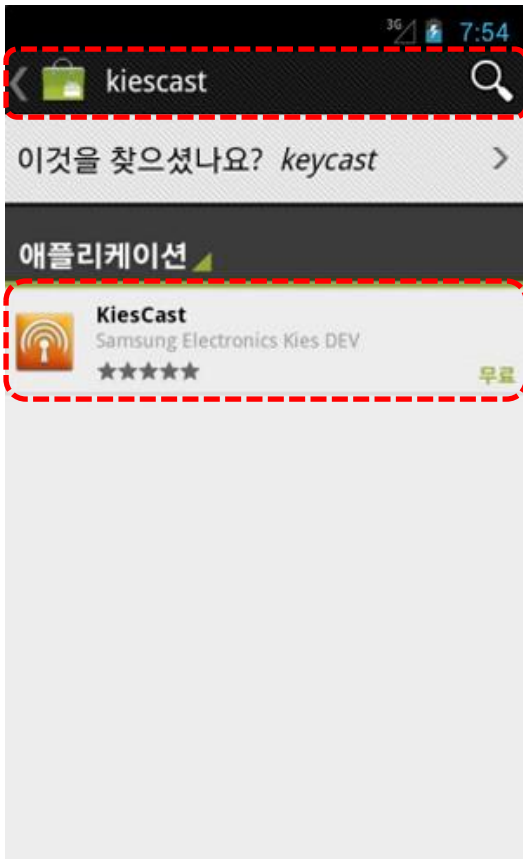

1) 마켓에서 'kiescast'를 검색하여, 'KiesCast' 어플을 설치한 후 실행합니다.

- ★ Play 스토어, T store 등에서 검색하여 '설치' > '동의 및 다운로드' > '열기' 등의 절차대로 설치합니다.
- ★ 처음 실행 시에는 '이용약관'에 동의를 체크하고 '확인'버튼을 누릅니다.
- ★ 실행 후 아래 '팟캐스트'에서 구독목록을 추가할 때, '팟캐스트 검색'은 전체 팟캐스트가 아닌, KiesCast에서 미리 등록해둔 항목 내에서 검색되므로, '글로벌선교교회'로 검색이 되지 않는 듯 합니다.

2) '구독목록' 탭으로 이동하여 '팟캐스트 추가'를 선택합니다. (또는 스마트폰 메뉴 버튼 이용)

3) 가장 위에 있는 '팟캐스트 URL'을 눌러서 다음으로 이동합니다.

4) 입력창에 'http://www.globalmission.tv/site/rss/kor.xml'을 입력하고 '구독' 버튼을 누릅니다.

5) 구독목록에 '글로벌선교교회'가 추가되며, 추가된 목록을 선택 시 해당 팟캐스트로 이동합니다.