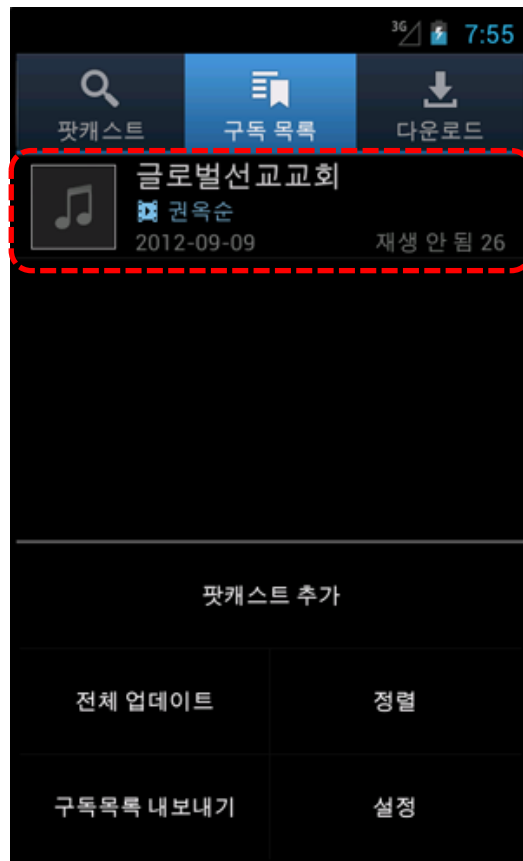

4) 입력창에 'http://www.globalmission.tv/site/rss/kor.xml'을 입력하고 '구독' 버튼을 누릅니다.