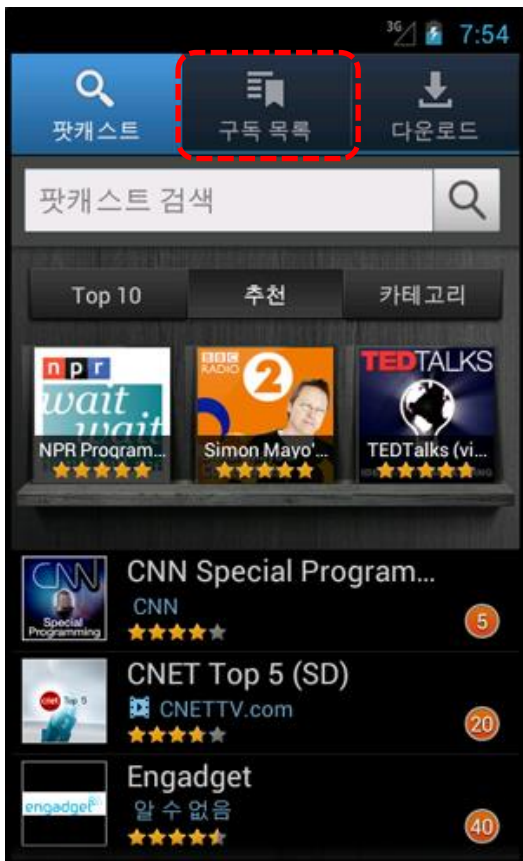

1) 마켓에서 'kiescast'를 검색하여, 'KiesCast' 어플을 설치한 후 실행합니다.

- ★ Play 스토어, T store 등에서 검색하여 '설치' > '동의 및 다운로드' > '열기' 등의 절차대로 설치합니다.
- ★ 처음 실행 시에는 '이용약관'에 동의를 체크하고 '확인'버튼을 누릅니다.
- ★ 실행 후 아래 '팟캐스트'에서 구독목록을 추가할 때, '팟캐스트 검색'은 전체 팟캐스트가 아닌, KiesCast에서 미리 등록해둔 항목 내에서 검색되므로, '글로벌선교교회'로 검색이 되지 않는 듯 합니다.

2) '구독목록' 탭으로 이동하여 '팟캐스트 추가'를 선택합니다. (또는 스마트폰 메뉴 버튼 이용)

3) 가장 위에 있는 '팟캐스트 URL'을 눌러서 다음으로 이동합니다.

4) 입력창에 'http://www.globalmission.tv/site/rss/kor.xml'을 입력하고 '구독' 버튼을 누릅니다.

5) 구독목록에 '글로벌선교교회'가 추가되며, 추가된 목록을 선택 시 해당 팟캐스트로 이동합니다.